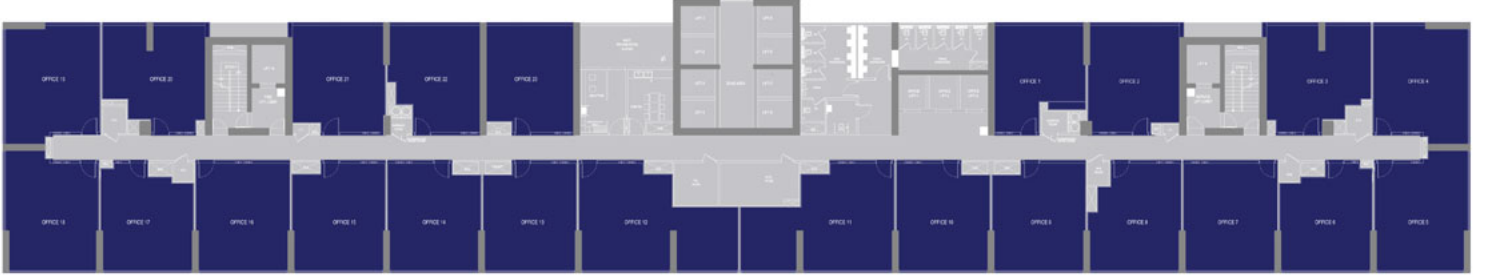

Binghatti Corner

1 Bedroom

غرفة وصالة

1 Bedroom

غرفة وصالة

2 Bedroom

غرفتين وصالة

penthouse
typical
floor Plan

1 BEDROOM

2 BEDROOM

Office
Typical
Floor Plan

CONTACT US

Call Us [+971 4 248 3400](tel:+97142483400)

WhatsApp [+971 55 162 3236](https://wa.me/971551623236)