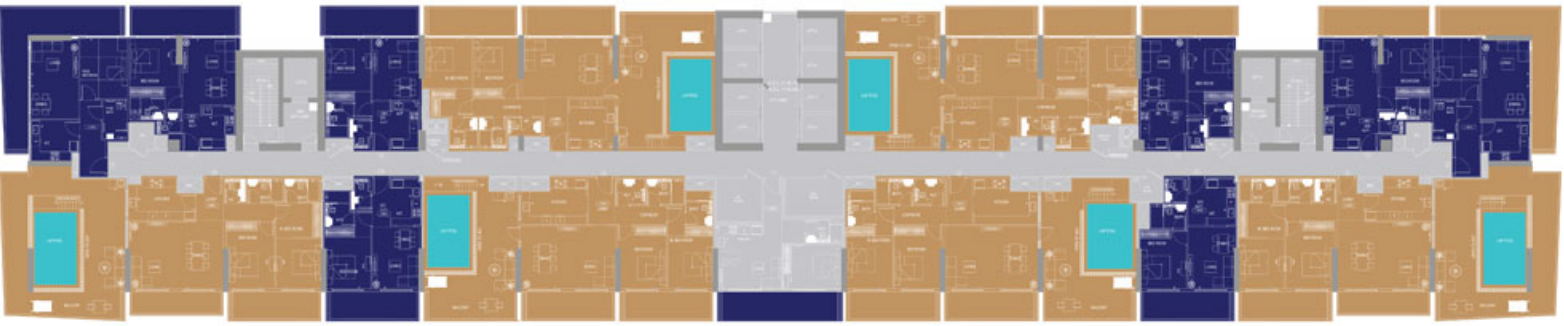

Binghatti Corner

1 Bedroom

غرفة وصالة

1 Bedroom

غرفة وصالة

2 Bedroom

غرفتين وصالة

penthouse
typical
floor Plan

1 BEDROOM

2 BEDROOM

Office
Typical
Floor Plan

CONTACT US

Call Us [+971 4 248 3400](tel:+97142483400)

WhatsApp [+971 55 162 3236](https://wa.me/971551623236)